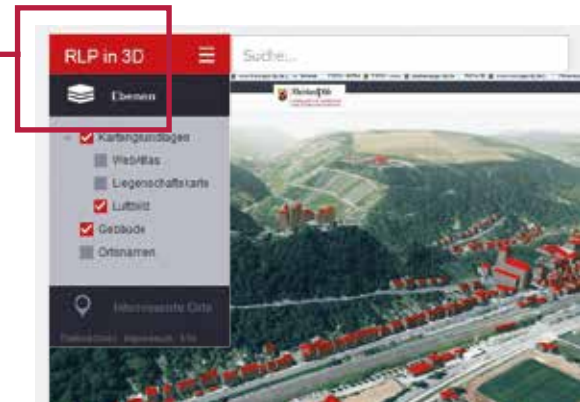

## Rheinland-Pfalz in 3D - DER Überblick über ihre Umgebung aus der Vogelperspektive!

Auf der Internetseite <http://www.rheinland-pfalz-in-3d.rlp.de> veröffentlicht das Landesamt für Vermessung und Geobasisinformation Rheinland-Pfalz für Sie kostenfrei Geobasisdaten von rund 20.000 km<sup>2</sup> Landesfläche in Rheinland-Pfalz.

### Ebenenfunktion - vielfältig kombinieren

Es können verschiedene **Kartengrundlagen** angewählt werden.

Rheinland-Pfalz von oben - in Luftbild, Liegenschaftskarte oder WebAtlas.

Blenden Sie **Ortsnamenanzeige** und **3D-Gebäudedarstellung** in die Karten- oder Luftbildgrundlage ein/aus.

### Interessante Orte - entdecken und erleben Sie RLP!

**Ausgewählte Sehenswürdigkeiten, Kreisfreie Städte, Behörden der Vermessungs- und Katasterverwaltung Rheinland-Pfalz** sind mit einem Klick erreichbar.