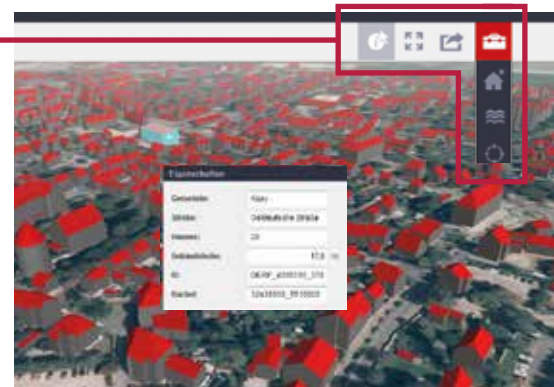

### Interessante Orte - entdecken und erleben Sie RLP!

**Ausgewählte Sehenswürdigkeiten, Kreisfreie Städte, Behörden der Vermessungs- und Katasterverwaltung Rheinland-Pfalz** sind mit einem Klick erreichbar.

## Adressensuche - schnell und einfach zum Ziel

Finden Sie schnell Ihren Wohnort.

Oder möchten Sie die Umgebung Ihres zukünftigen Baugrundstücks oder Ihr nächstes Reiseziel entdecken?

## Informationen auf einem Klick - Attribute abfragen und Zusatztools

Wie hoch ist das jeweilige Gebäude?

Welche genaue Adresse hat es?

Sehen Sie sich Verschattungen sowie einfache Hochwasseranalysen an und suchen Sie Standorte über Koordinaten in verschiedenen Koordinatensystemen.

## Karte weiterempfehlen - teilen Sie Ihre Ansichten

Sie möchten Ihre 3D-Entdeckungen mit Freunden oder Kunden teilen oder Ihre Adresse in 3D-Darstellung auf Ihrer Homepage verlinken?

Hier bekommen Sie einen Link, mit dem Sie Ihre Ansichten teilen können.