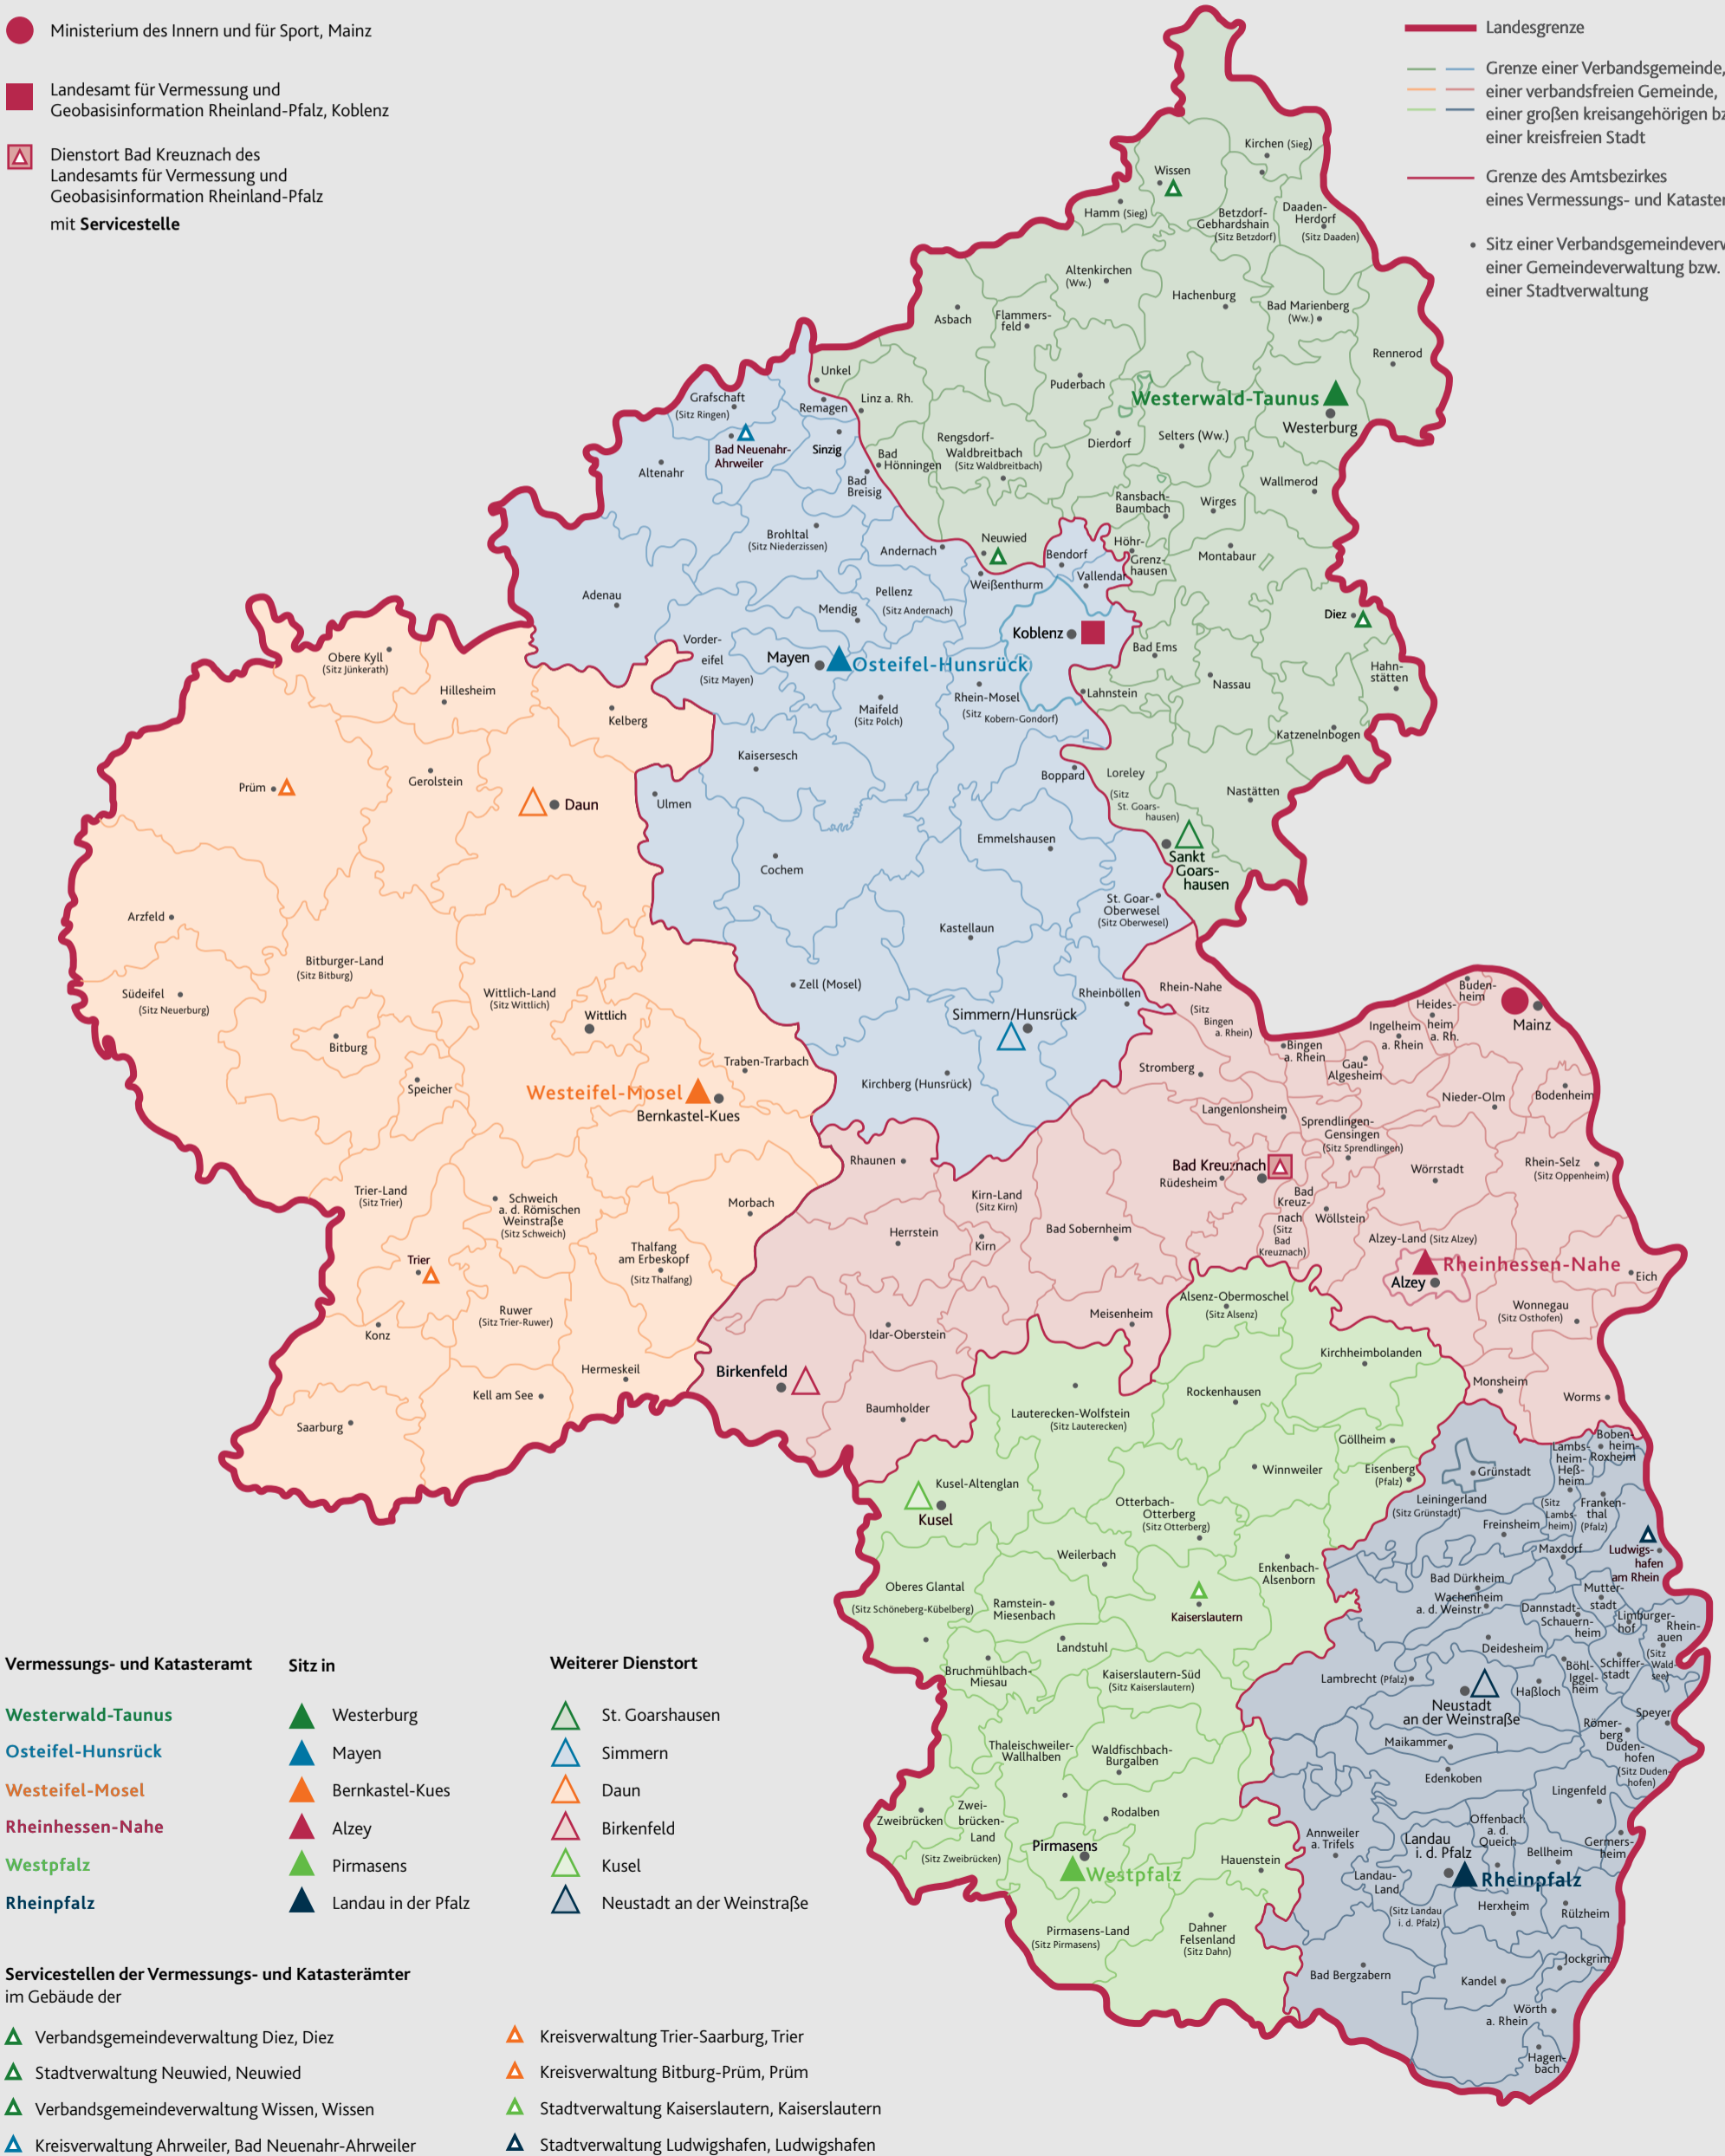

STANDORTE

der Vermessungs- und Katasterverwaltung Rheinland-Pfalz

- Ministerium des Innern und für Sport, Mainz
- Landesamt für Vermessung und Geobasisinformation Rheinland-Pfalz, Koblenz
- △ Dienstort Bad Kreuznach des Landesamts für Vermessung und Geobasisinformation Rheinland-Pfalz mit Servicestelle

- Landesgrenze
- Grenze einer Verbandsgemeinde, einer verbandsfreien Gemeinde, einer großen kreisangehörigen bzw. einer kreisfreien Stadt
- Grenze des Amtsbezirkes eines Vermessungs- und Katasteramtes
- Sitz einer Verbandsgemeindeverwaltung, einer Gemeindeverwaltung bzw. einer Stadtverwaltung

Vermessungs- und Katasteramt	Sitz in	Weiterer Dienstort
Westerwald-Taunus	▲ Westerburg	▲ St. Goarshausen
Osteifel-Hunsrück	▲ Mayen	▲ Simmern
Westeifel-Mosel	▲ Bernkastel-Kues	▲ Daun
Rheinhessen-Nahe	▲ Alzey	▲ Birkenfeld
Westpfalz	▲ Pirmasens	▲ Kusel
Rheinpfalz	▲ Landau in der Pfalz	▲ Neustadt an der Weinstraße

Servicestellen der Vermessungs- und Katasterämter im Gebäude der

- ▲ Verbandsgemeindeverwaltung Diez, Diez
- ▲ Stadtverwaltung Neuwied, Neuwied
- ▲ Verbandsgemeindeverwaltung Wissen, Wissen
- ▲ Kreisverwaltung Ahrweiler, Bad Neuenahr-Ahrweiler
- ▲ Kreisverwaltung Trier-Saarburg, Trier
- ▲ Kreisverwaltung Bitburg-Prüm, Prüm
- ▲ Stadtverwaltung Kaiserslautern, Kaiserslautern
- ▲ Stadtverwaltung Ludwigshafen, Ludwigshafen