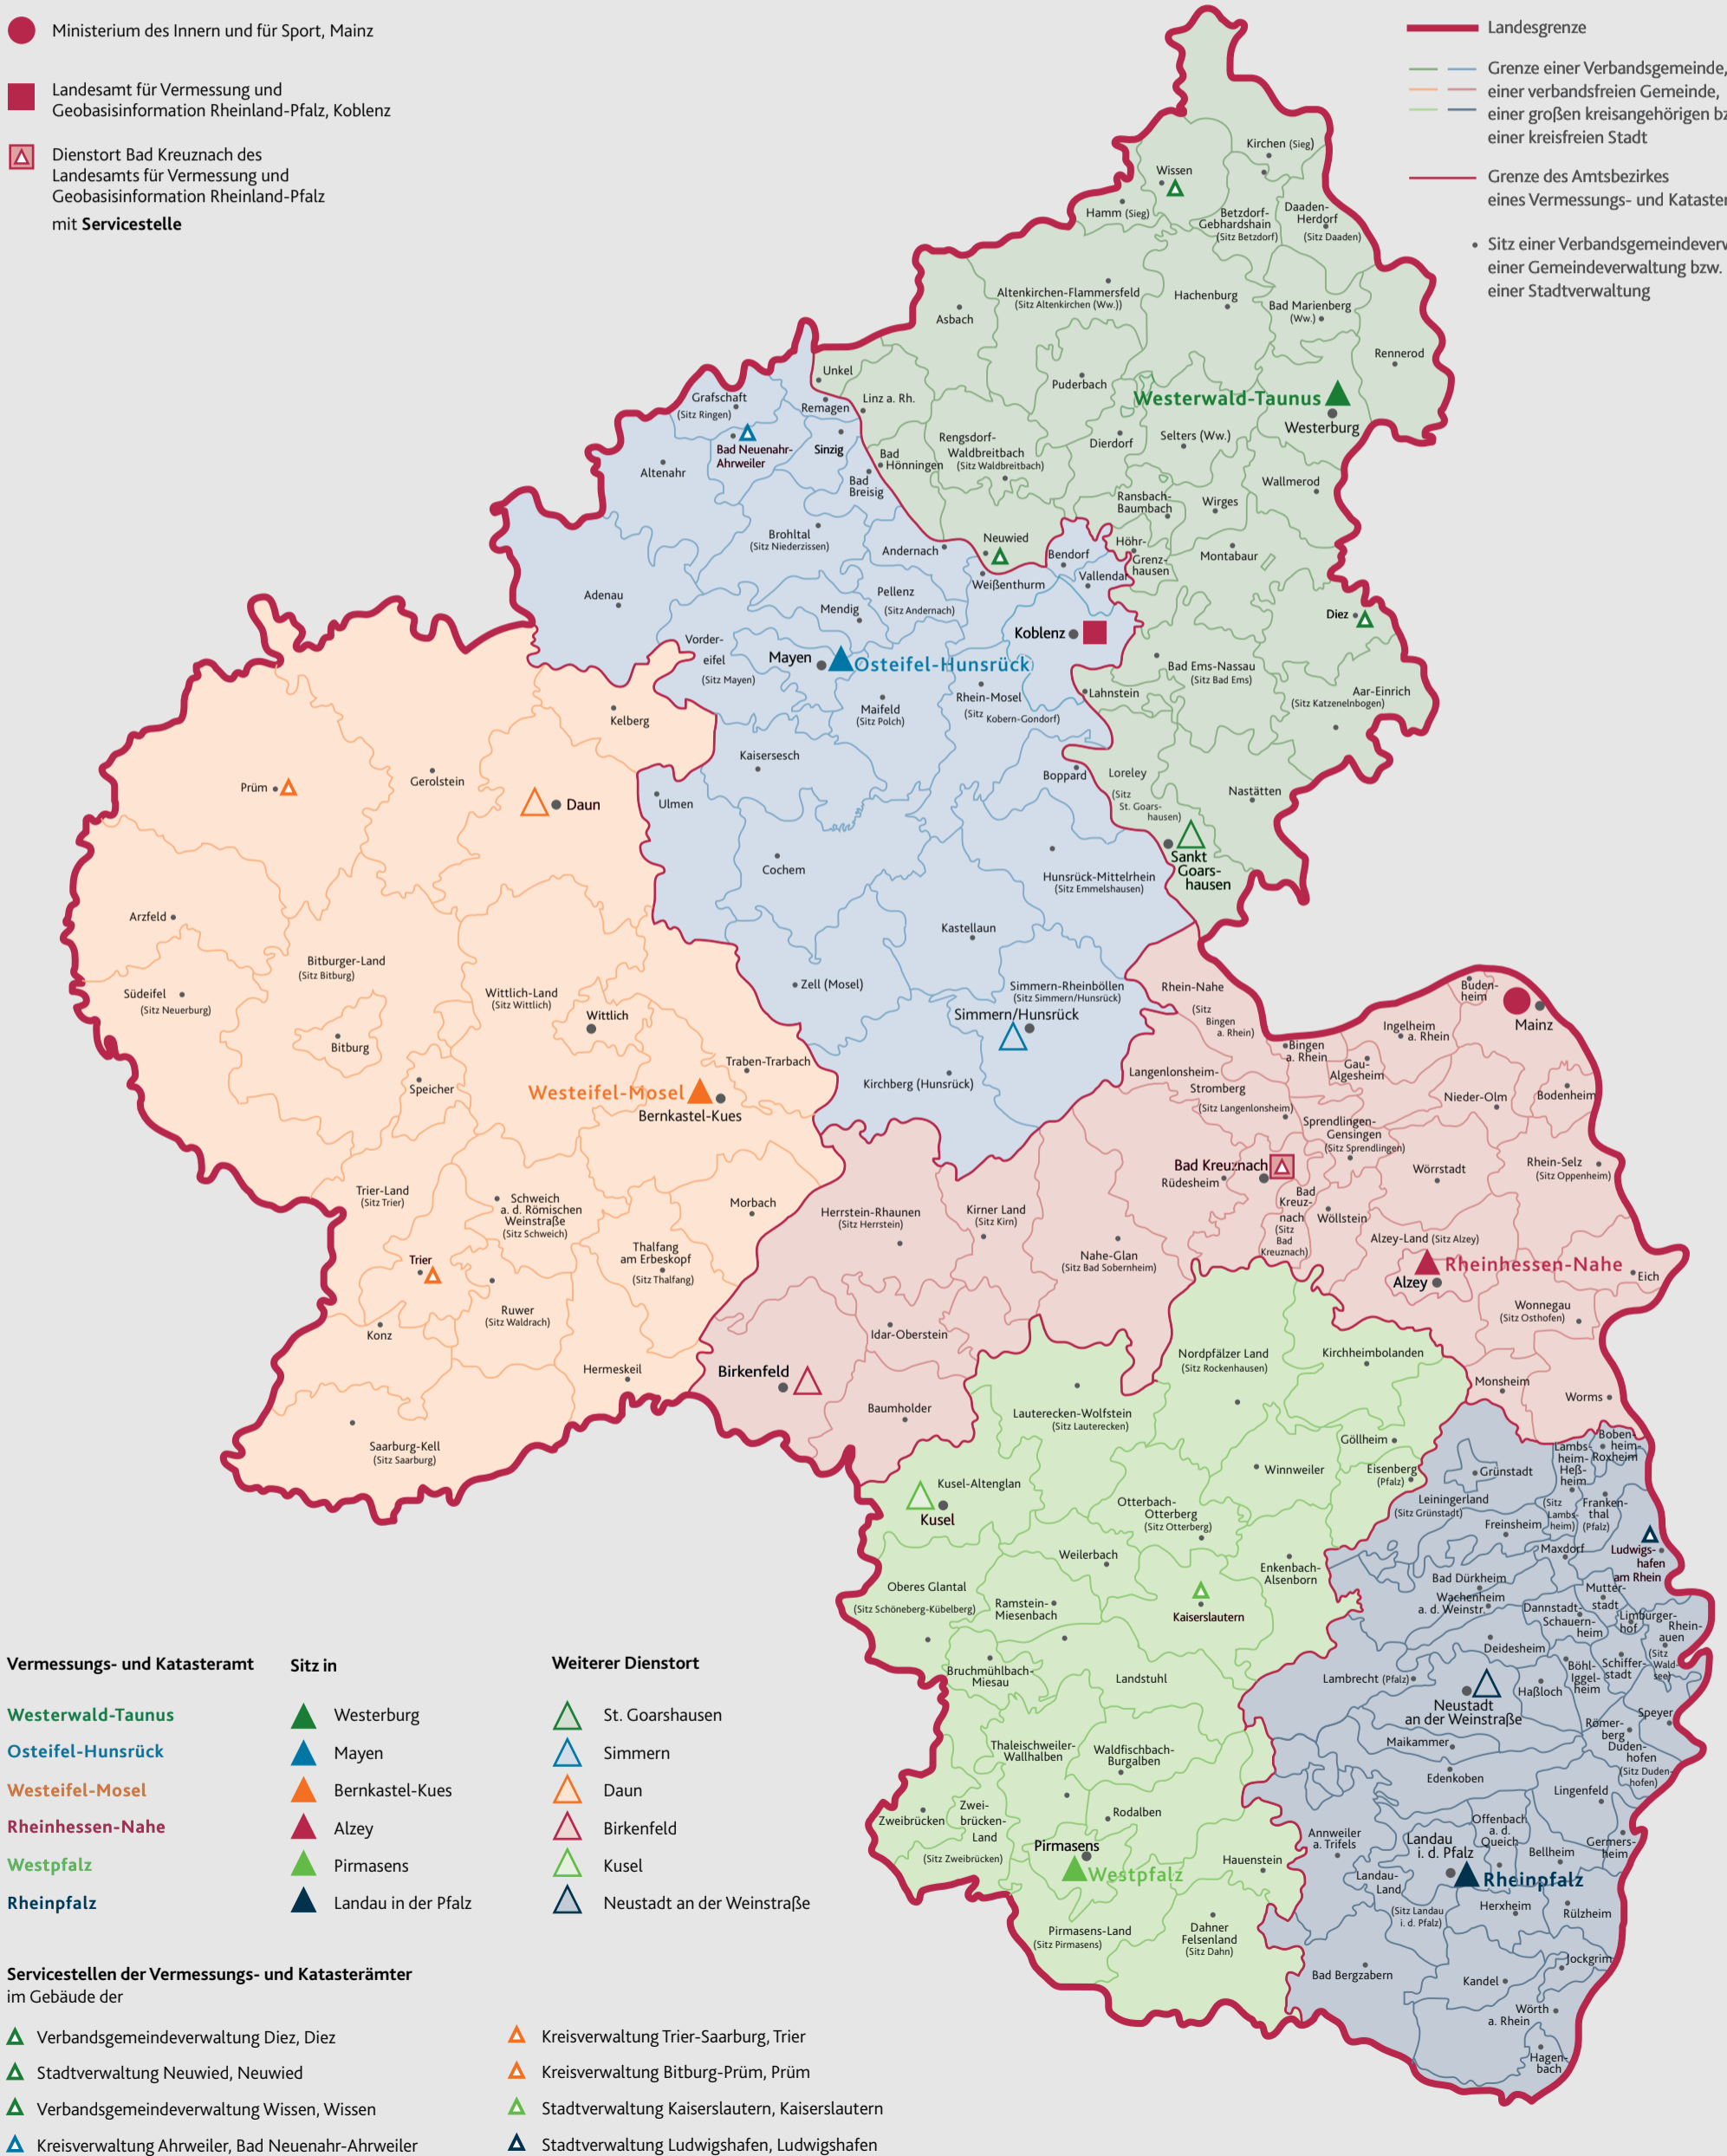

STANDORTE

der Vermessungs- und Katasterverwaltung Rheinland-Pfalz

- Ministerium des Innern und für Sport, Mainz
- Landesamt für Vermessung und Geobasisinformation Rheinland-Pfalz, Koblenz
- ▢ Dienstort Bad Kreuznach des Landesamts für Vermessung und Geobasisinformation Rheinland-Pfalz mit Servicestelle

- Landesgrenze
- Grenze einer Verbandsgemeinde, einer verbandsfreien Gemeinde, einer großen kreisangehörigen bzw. einer kreisfreien Stadt
- Grenze des Amtsbezirkes eines Vermessungs- und Katasteramtes
- Sitz einer Verbandsgemeindeverwaltung, einer Gemeindeverwaltung bzw. einer Stadtverwaltung

Vermessungs- und Katasteramt	Sitz in	Weiterer Dienstort
Westerwald-Taunus	▲ Westerburg	▲ St. Goarshausen
Osteifel-Hunsrück	▲ Mayen	▲ Simmern
Westeifel-Mosel	▲ Bernkastel-Kues	▲ Daun
Rheinhessen-Nahe	▲ Alzey	▲ Birkenfeld
Westpfalz	▲ Pirmasens	▲ Kusel
Rheinpfalz	▲ Landau in der Pfalz	▲ Neustadt an der Weinstraße

Servicestellen der Vermessungs- und Katasterämter im Gebäude der

- ▲ Verbandsgemeindeverwaltung Diez, Diez
- ▲ Stadtverwaltung Neuwied, Neuwied
- ▲ Verbandsgemeindeverwaltung Wissen, Wissen
- ▲ Kreisverwaltung Ahrweiler, Bad Neuenahr-Ahrweiler
- ▲ Kreisverwaltung Trier-Saarburg, Trier
- ▲ Kreisverwaltung Bitburg-Prüm, Prüm
- ▲ Stadtverwaltung Kaiserslautern, Kaiserslautern
- ▲ Stadtverwaltung Ludwigshafen, Ludwigshafen