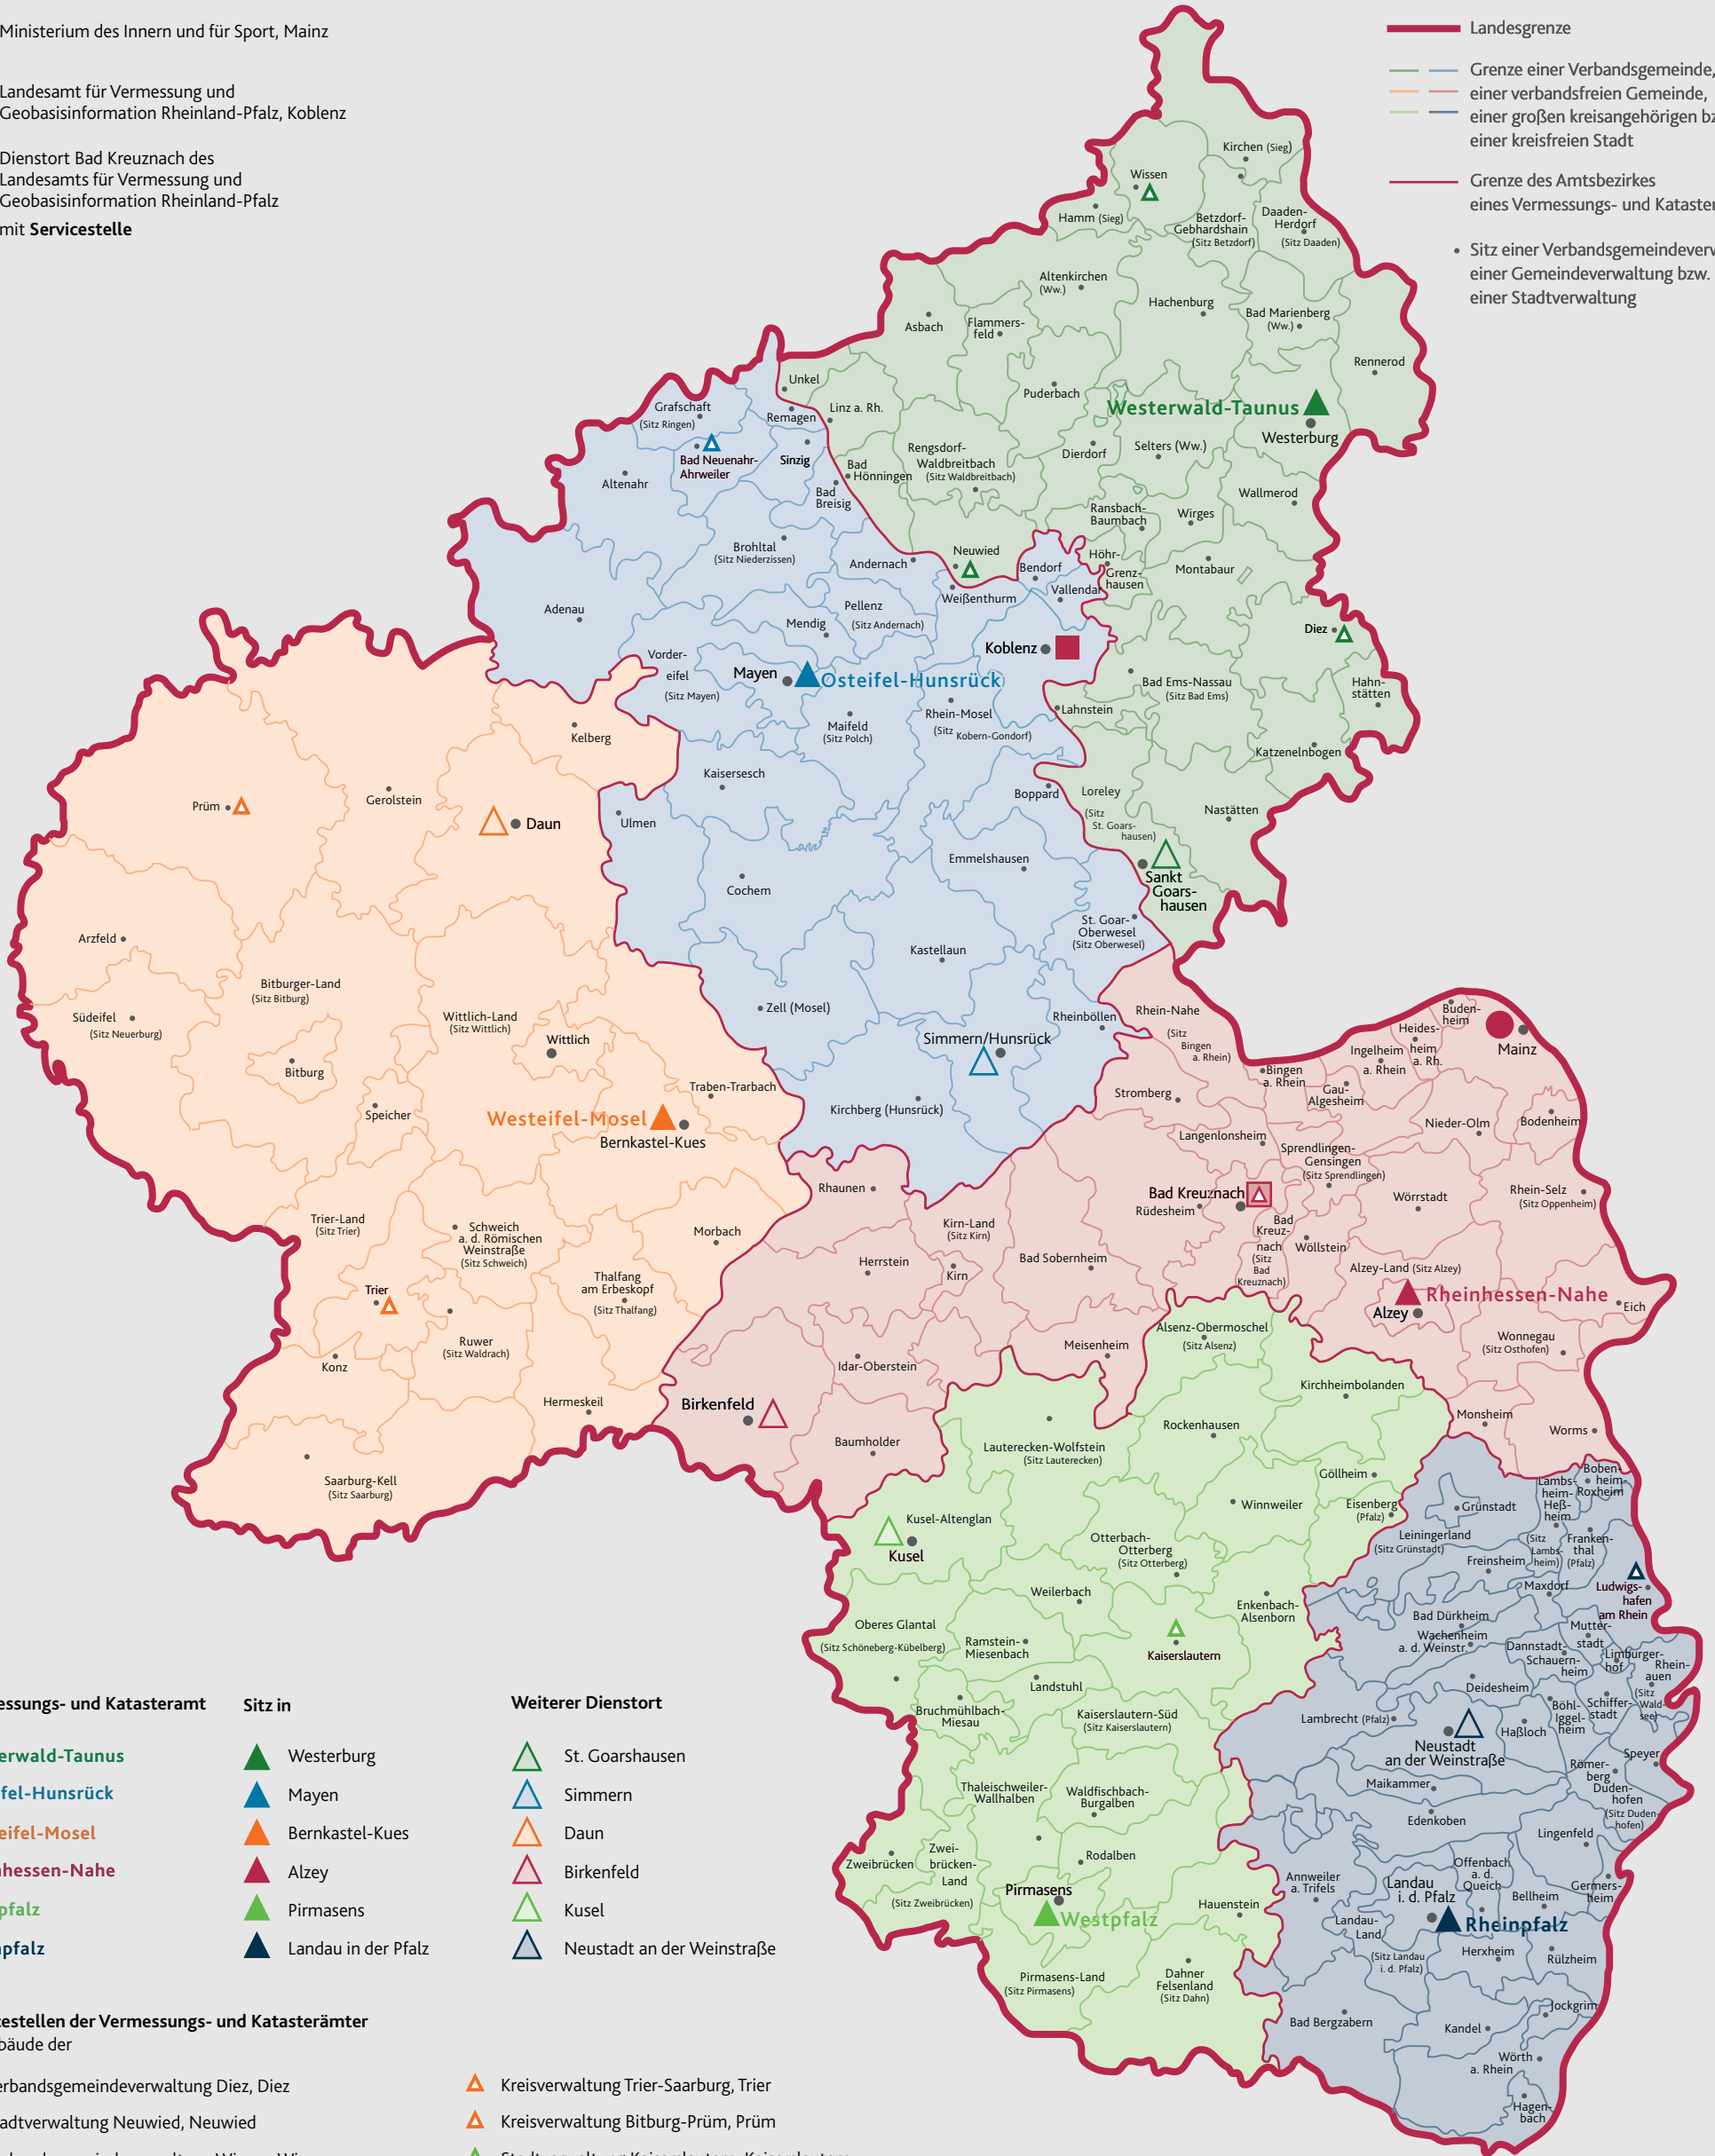

# STANDORTE

der Vermessungs- und Katasterverwaltung Rheinland-Pfalz

- Ministerium des Innern und für Sport, Mainz
- Landesamt für Vermessung und Geobasisinformation Rheinland-Pfalz, Koblenz
- △ Dienstort Bad Kreuznach des Landesamts für Vermessung und Geobasisinformation Rheinland-Pfalz mit Servicestelle

- Landesgrenze
- Grenze einer Verbandsgemeinde, einer verbandsfreien Gemeinde, einer großen kreisangehörigen bzw. einer kreisfreien Stadt
- Grenze des Amtsbezirkes eines Vermessungs- und Katasteramtes
- Sitz einer Verbandsgemeindeverwaltung, einer Gemeindeverwaltung bzw. einer Stadtverwaltung

Vermessungs- und Katasteramt	Sitz in	Weiterer Dienstort
Westerwald-Taunus	Westerburg	St. Goarshausen
Osteifel-Hunsrück	Mayen	Simmern
Westeifel-Mosel	Bernkastel-Kues	Daun
Rheinhessen-Nahe	Alzey	Birkenfeld
Westpfalz	Pirmasens	Kusel
Rheinpfalz	Landau in der Pfalz	Neustadt an der Weinstraße

- Servicestellen der Vermessungs- und Katasterämter im Gebäude der
- △ Verbandsgemeindeverwaltung Diez, Diez
  - △ Stadtverwaltung Neuwied, Neuwied
  - △ Verbandsgemeindeverwaltung Wissen, Wissen
  - △ Kreisverwaltung Ahrweiler, Bad Neuenahr-Ahrweiler
  - △ Kreisverwaltung Trier-Saarburg, Trier
  - △ Kreisverwaltung Bitburg-Prüm, Prüm
  - △ Stadtverwaltung Kaiserslautern, Kaiserslautern
  - △ Stadtverwaltung Ludwigshafen, Ludwigshafen