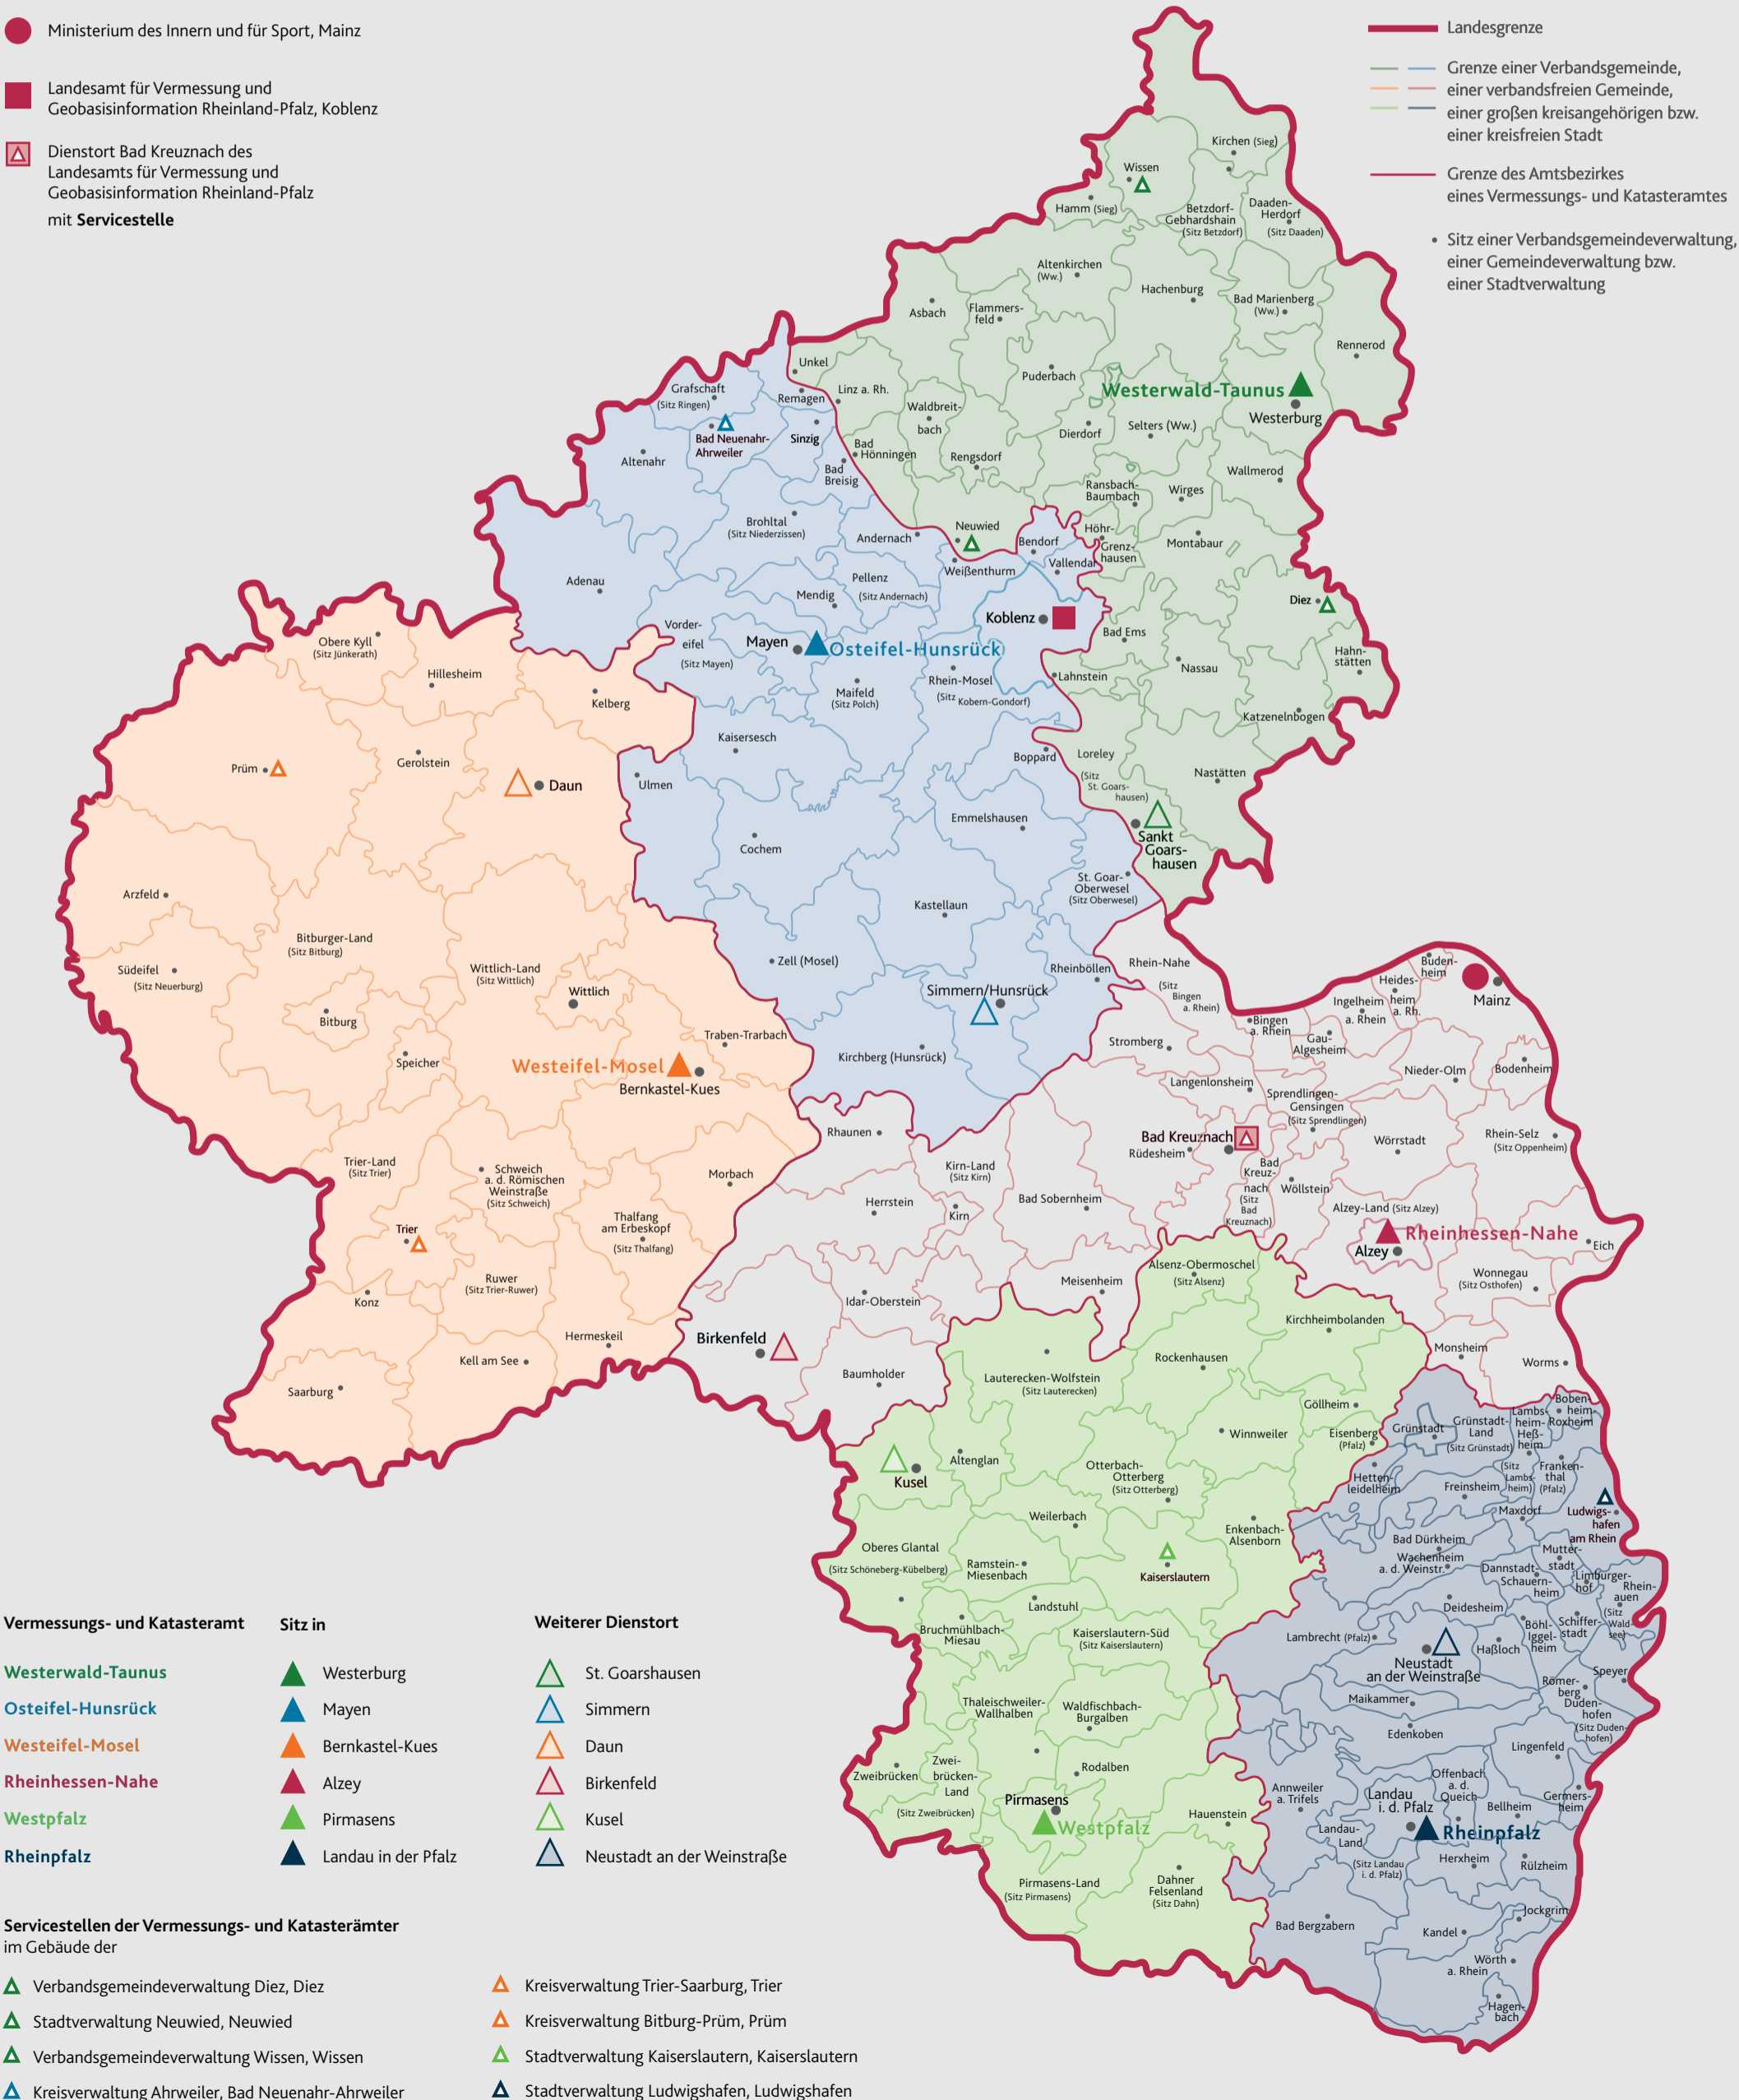

STANDORTE

der Vermessungs- und Katasterverwaltung Rheinland-Pfalz

- Ministerium des Innern und für Sport, Mainz
- Landesamt für Vermessung und Geobasisinformation Rheinland-Pfalz, Koblenz
- △ Dienstort Bad Kreuznach des Landesamts für Vermessung und Geobasisinformation Rheinland-Pfalz mit Servicestelle

- Landesgrenze
- Grenze einer Verbandsgemeinde, einer verbandsfreien Gemeinde, einer großen kreisangehörigen bzw. einer kreisfreien Stadt
- Grenze des Amtsbezirkes eines Vermessungs- und Katasteramtes
- Sitz einer Verbandsgemeindeverwaltung, einer Gemeindeverwaltung bzw. einer Stadtverwaltung