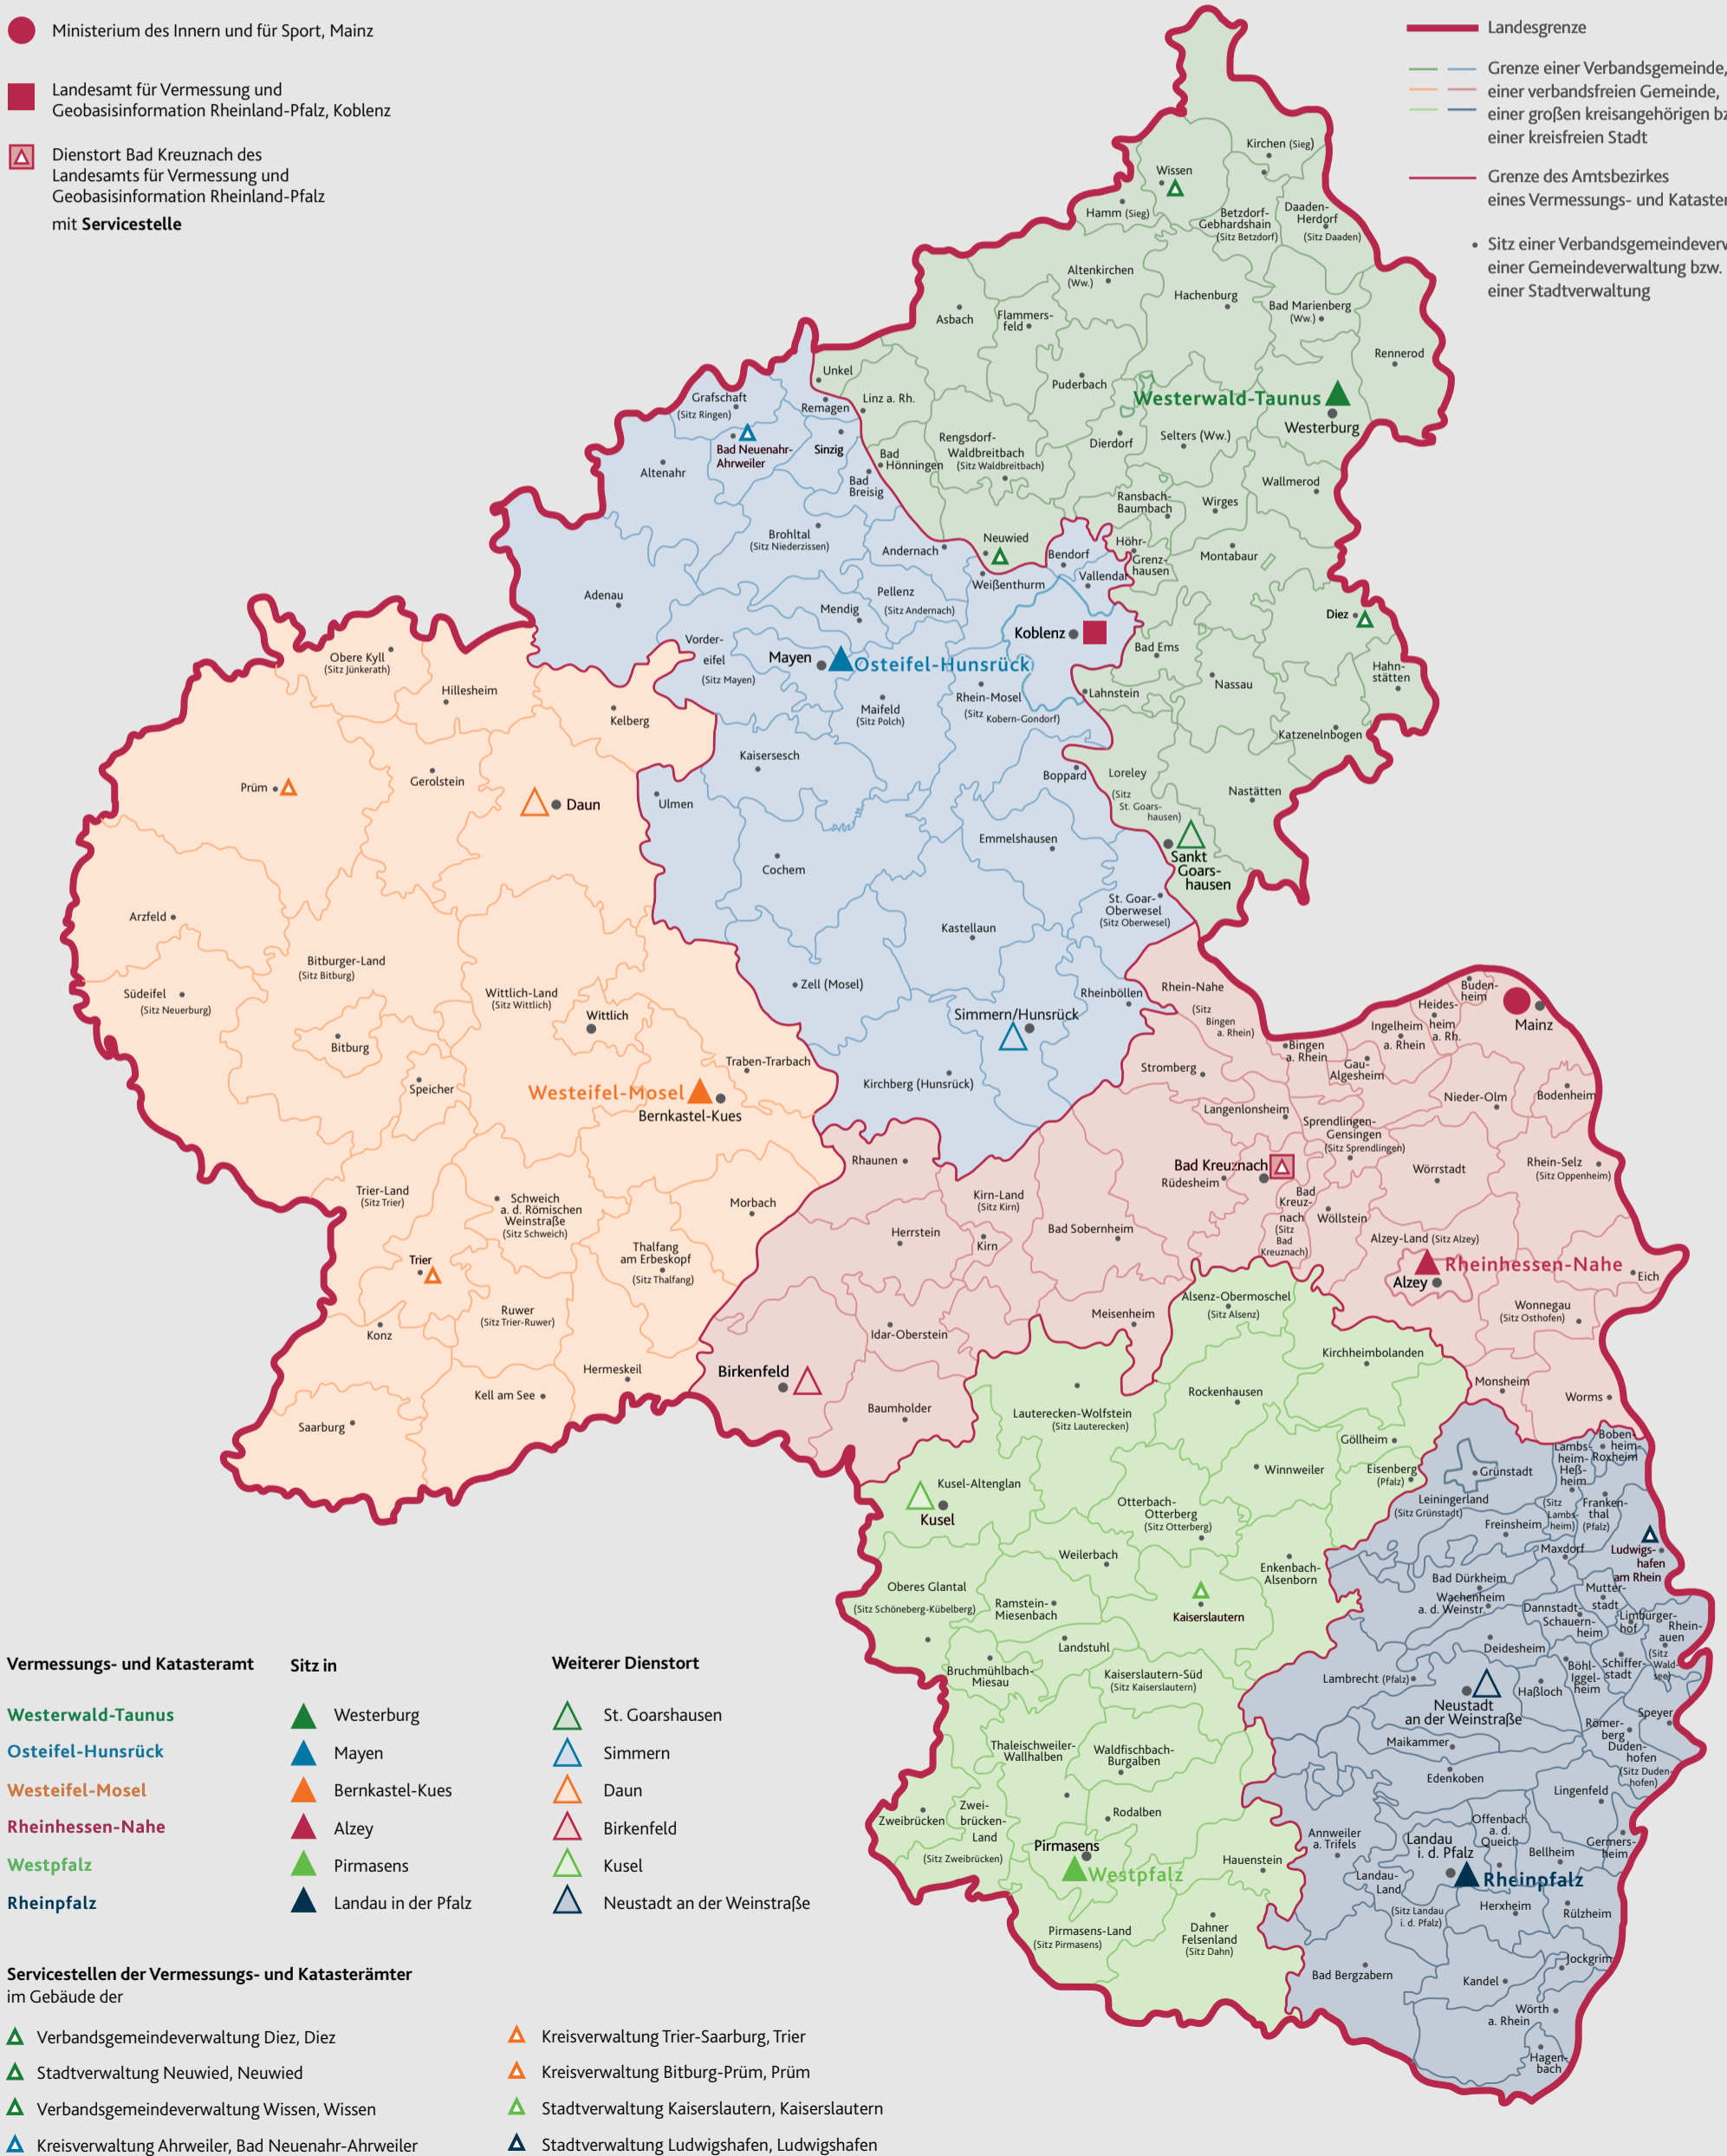

STANDORTE

der Vermessungs- und Katasterverwaltung Rheinland-Pfalz

- Ministerium des Innern und für Sport, Mainz
- Landesamt für Vermessung und Geobasisinformation Rheinland-Pfalz, Koblenz
- ▢ Dienstort Bad Kreuznach des Landesamts für Vermessung und Geobasisinformation Rheinland-Pfalz mit Servicestelle

- Landesgrenze
- Grenze einer Verbandsgemeinde, einer verbandsfreien Gemeinde, einer großen kreisangehörigen bzw. einer kreisfreien Stadt
- Grenze des Amtsbezirkes eines Vermessungs- und Katasteramtes
- Sitz einer Verbandsgemeindeverwaltung, einer Gemeindeverwaltung bzw. einer Stadtverwaltung